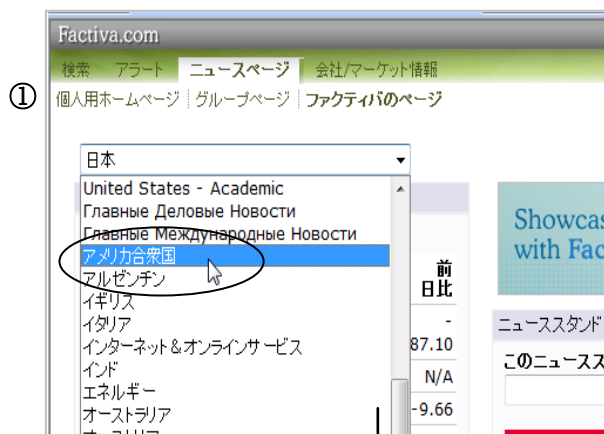

## 『Factiva (ファクティバ)』で世界各国の新聞・雑誌を読む

・・・グローバルな業界情報を入手しよう・・・

『Factiva』は世界各国の新聞、雑誌、ビジネス情報の全文データベースです。最新情報はもちろん、過去にさかのぼって検索することもできます。

学内ネットワークを利用したPCから図書館ホームページにアクセスし、[データベース窓口] — [Factiva.com] をクリックすると検索画面が表示されます。利用対象者は本学学生と教職員です。

### ◆利用方法 詳細は[電子ジャーナル]でご確認ください

図書館情報検索コーナー、情報処理教室、研究室などで利用可能です。ID・パスワードは必要ありません。同時アクセス数は3です。必ず利用終了後は検索画面右上部【ログアウト】をクリックしてください。

(例) New York Times の当日記事を開覧する場合

① 画面を[検索]から[ニュースページ]に切り替えてから“アメリカ合衆国”を選択します。