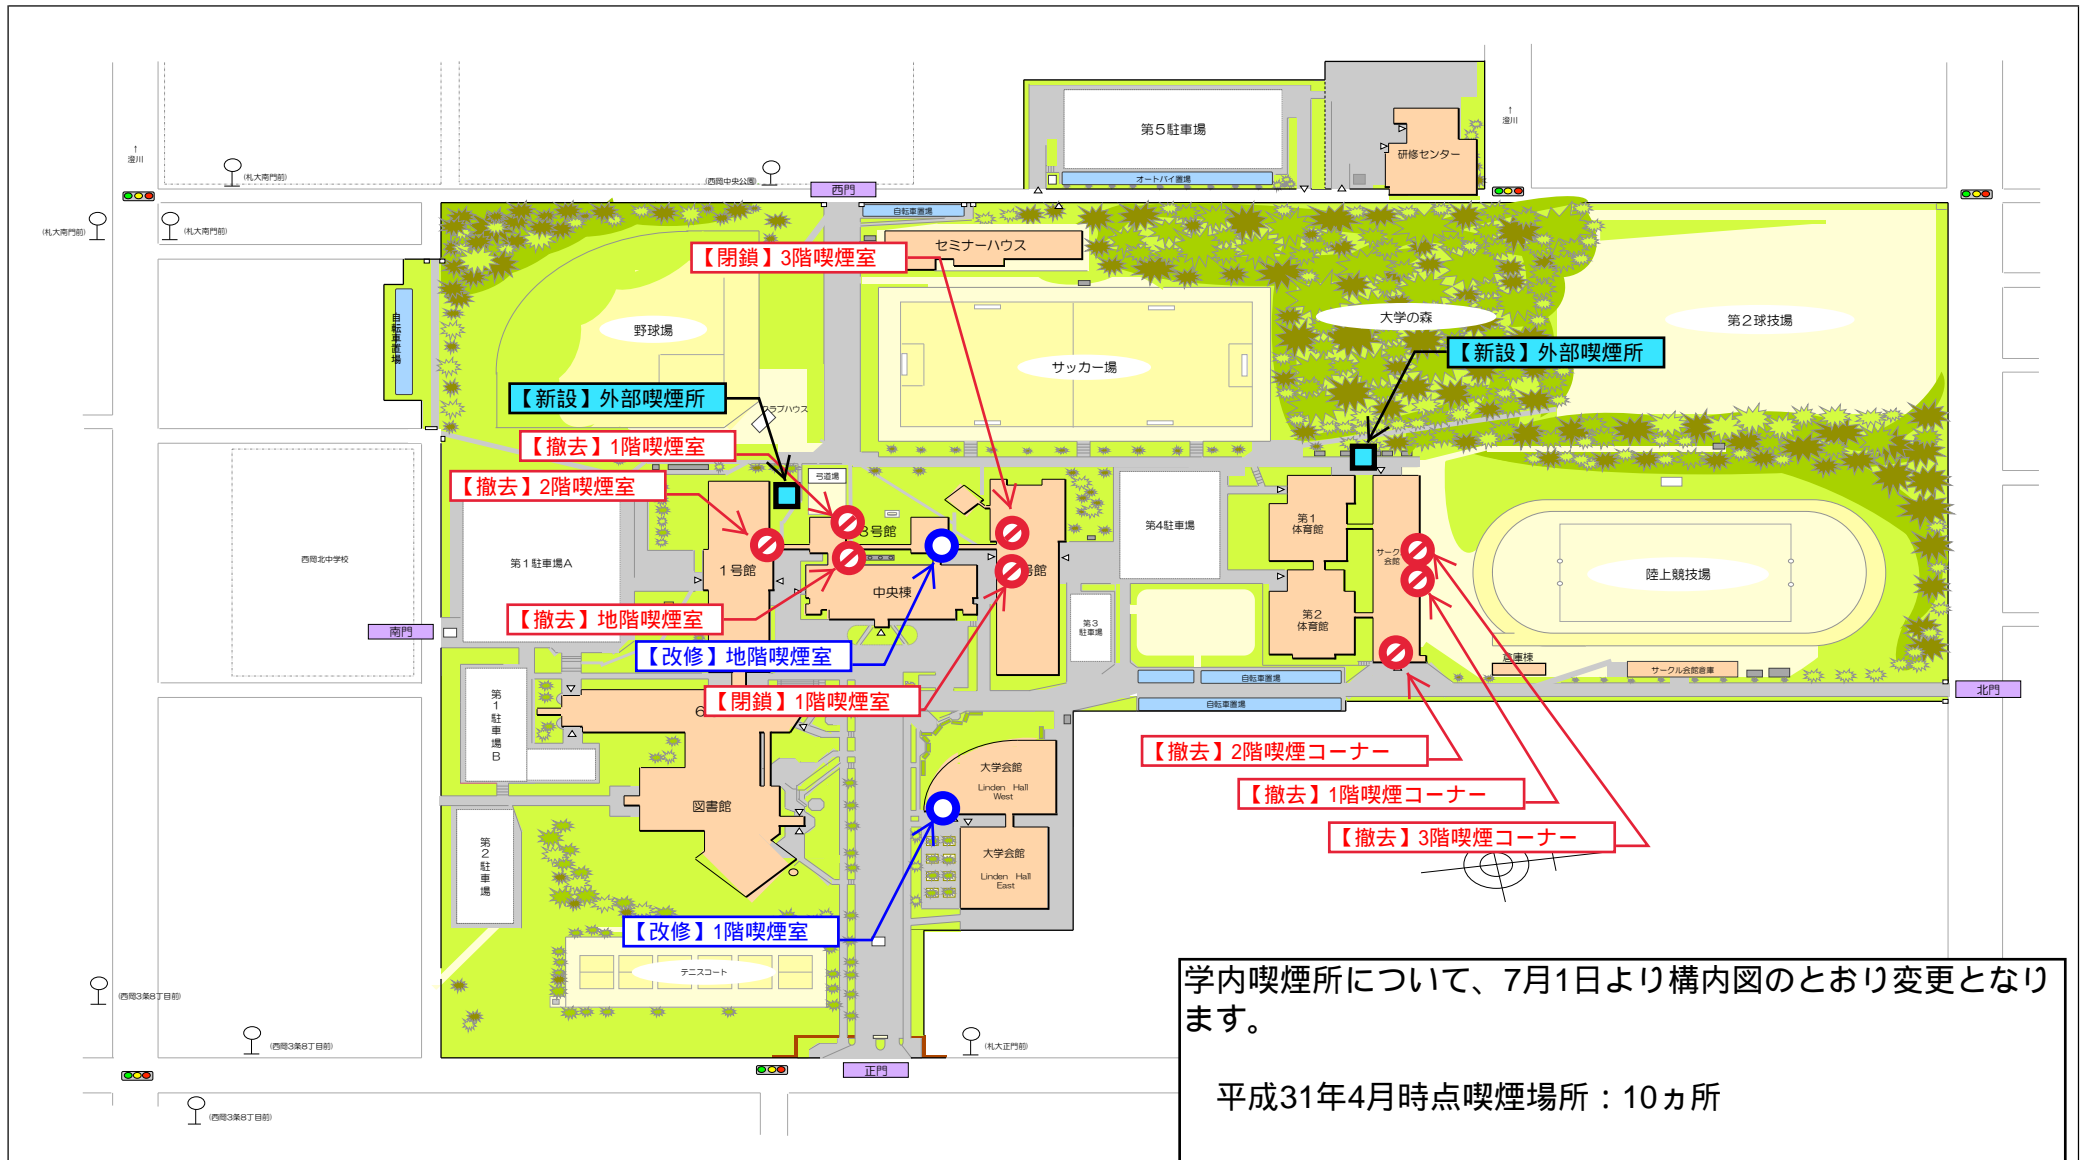

札幌大学構内配置図

学内喫煙所について、7月1日より構内図のとおり変更となります。

平成31年4月時点喫煙場所：10カ所

令和元年7月時点喫煙場所：4カ所

撤去・閉鎖 (🚫)：8カ所 7月1日より順次撤去・閉鎖
 改修 (🔧)：2カ所 7月1日までに改修予定
 新設 (📌)：2カ所 7月1日より運用開始