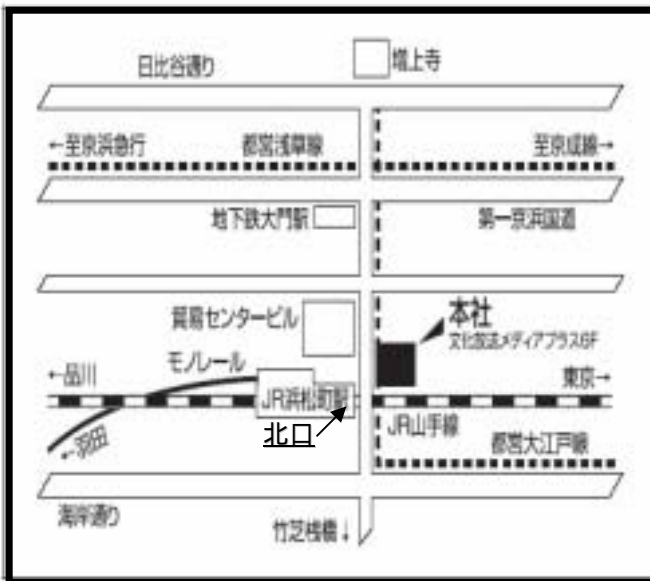

札幌大学

就職支援東京サテライト

東京で就職活動をする学生の皆さんを支援する為の

『札幌大学就職支援東京サテライト』

を、就職コンサルティング会社「文化放送キャリアパートナーズ」の協力のもと、開設しています。東京での就職活動をする学生のみなさん、どんどん活用して下さい。

😊 こんな相談をキャリアカウンセラーが親身に対応します。

1. 東京に来たけど、どうやって会社訪問したらいいの？
2. 本番前にもう一度模擬面接をやりたい！エントリーシートも見て欲しい！
3. 不安だ・誰か話し相手になって、自分の話を聞いて欲しい！
4. 志望企業の情報を再確認したい。

就職に関する事なら、とことん相談に乗ります。
相談料は無料です。(相談時間約40分)
日程はご相談の上、決めさせていただきます。
月～金 *祝日は除きます。
10:00～12:00、13:00～17:00

事前の申し込みが必要です。
まずは電話かメールで申し込んで下さい。

03 - 5776 - 3211
univ@careerpartners.co.jp

〒105-0013
東京都港区浜松町1-31文化放送メディアプラス6F

文化放送キャリアパートナーズ
学生支援部札幌大学就職サテライト係

JR浜松町駅北口から徒歩3分:改札口を出て多くの人が歩いて行くのは南口なので付いて行かないように！北口/世界貿易センタービルの方へ進む。屋根のない歩道橋を渡ると2階受付に直行できます。

地下鉄大江戸線大門駅B3出口から徒歩1分。
地上ビルの1階にローソンあり、ガラスのエレベーターに乗り2階受付へ。

セキュリティ上受付を通らないと入れません。

就活に必要な証明書は事前に本学で入手してください。サテライトオフィスでは発行していません。

2007/5/30